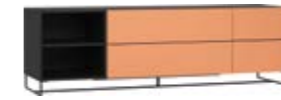

s182/g47,5/w55,5 cm