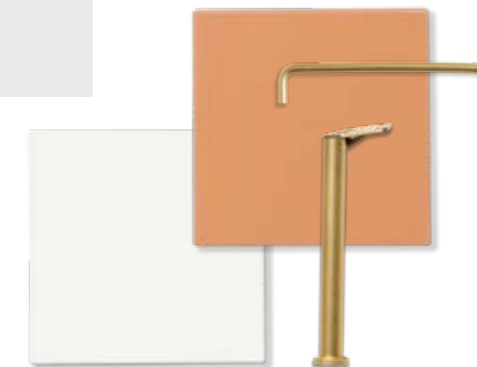

### KOLORYSTYKA ŚCIAN

NCS S 2020-Y60R

NCS S 1005-Y50R

NCS S 0502-R50B

PANEL TAPICEROWANY SOFORM  
GEO RÓŻOWY MELANŻ  
34,90 ZŁ/SZT.

LAMPA FARO  
229 ZŁ

PANELE PODŁOGOWE WODOSZCZELNE VOX  
QUERRA CLASSIC WR DĄB ALMOND  
64,90 ZŁ/M<sup>2</sup>