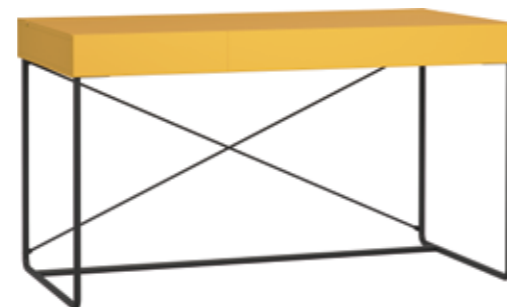

Blat: szafran. Uchwyt: push to open.
Nogi: stelaż gięty metalowy czarny.
s136,5/g67,5/w78 cm

KONTENEREK BIURKA

Korpus: nude. Front: nude.
Nogi: noga skośna metalowa srebrna.
Uchwyt: uchwyt „T” metalowy srebrny.
s45,5/g47,5/w65,5 cm

Korpus: szafran. Front: szafran.
Nogi: stelaż gięty metalowy czarny.
Uchwyt: drucik metalowy czarny.
s45,5/g47,5/w55,5 cm

Korpus: biały. Front: biały.
Uchwyt: skórzany.
s45,5/g47,5/w47,5 cm