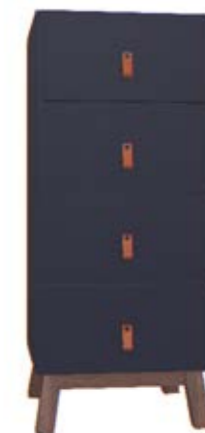

KOMODA WĄSKA CREATIVE