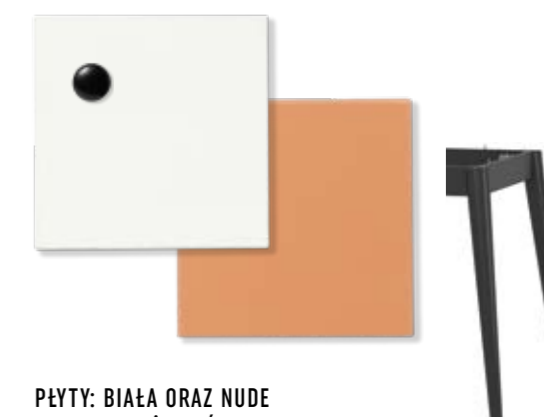

### KOLORYSTYKA ŚCIAN

NCS S 6500-N

NCS S 0502-R50B

WAZON TILO II  
59 ZŁ

POJEMNIK DUŻY BOO  
109 ZŁ

WAZON TAY  
39 ZŁ

STÓŁ ROZKŁADANY CREATIVE

PŁYTY: BIAŁA ORAZ NUDE  
NOGI: STELAŻ SKOŚNY DREWNIANY CZARNY  
UCHWYT: GAŁKA METALOWA CZARNA