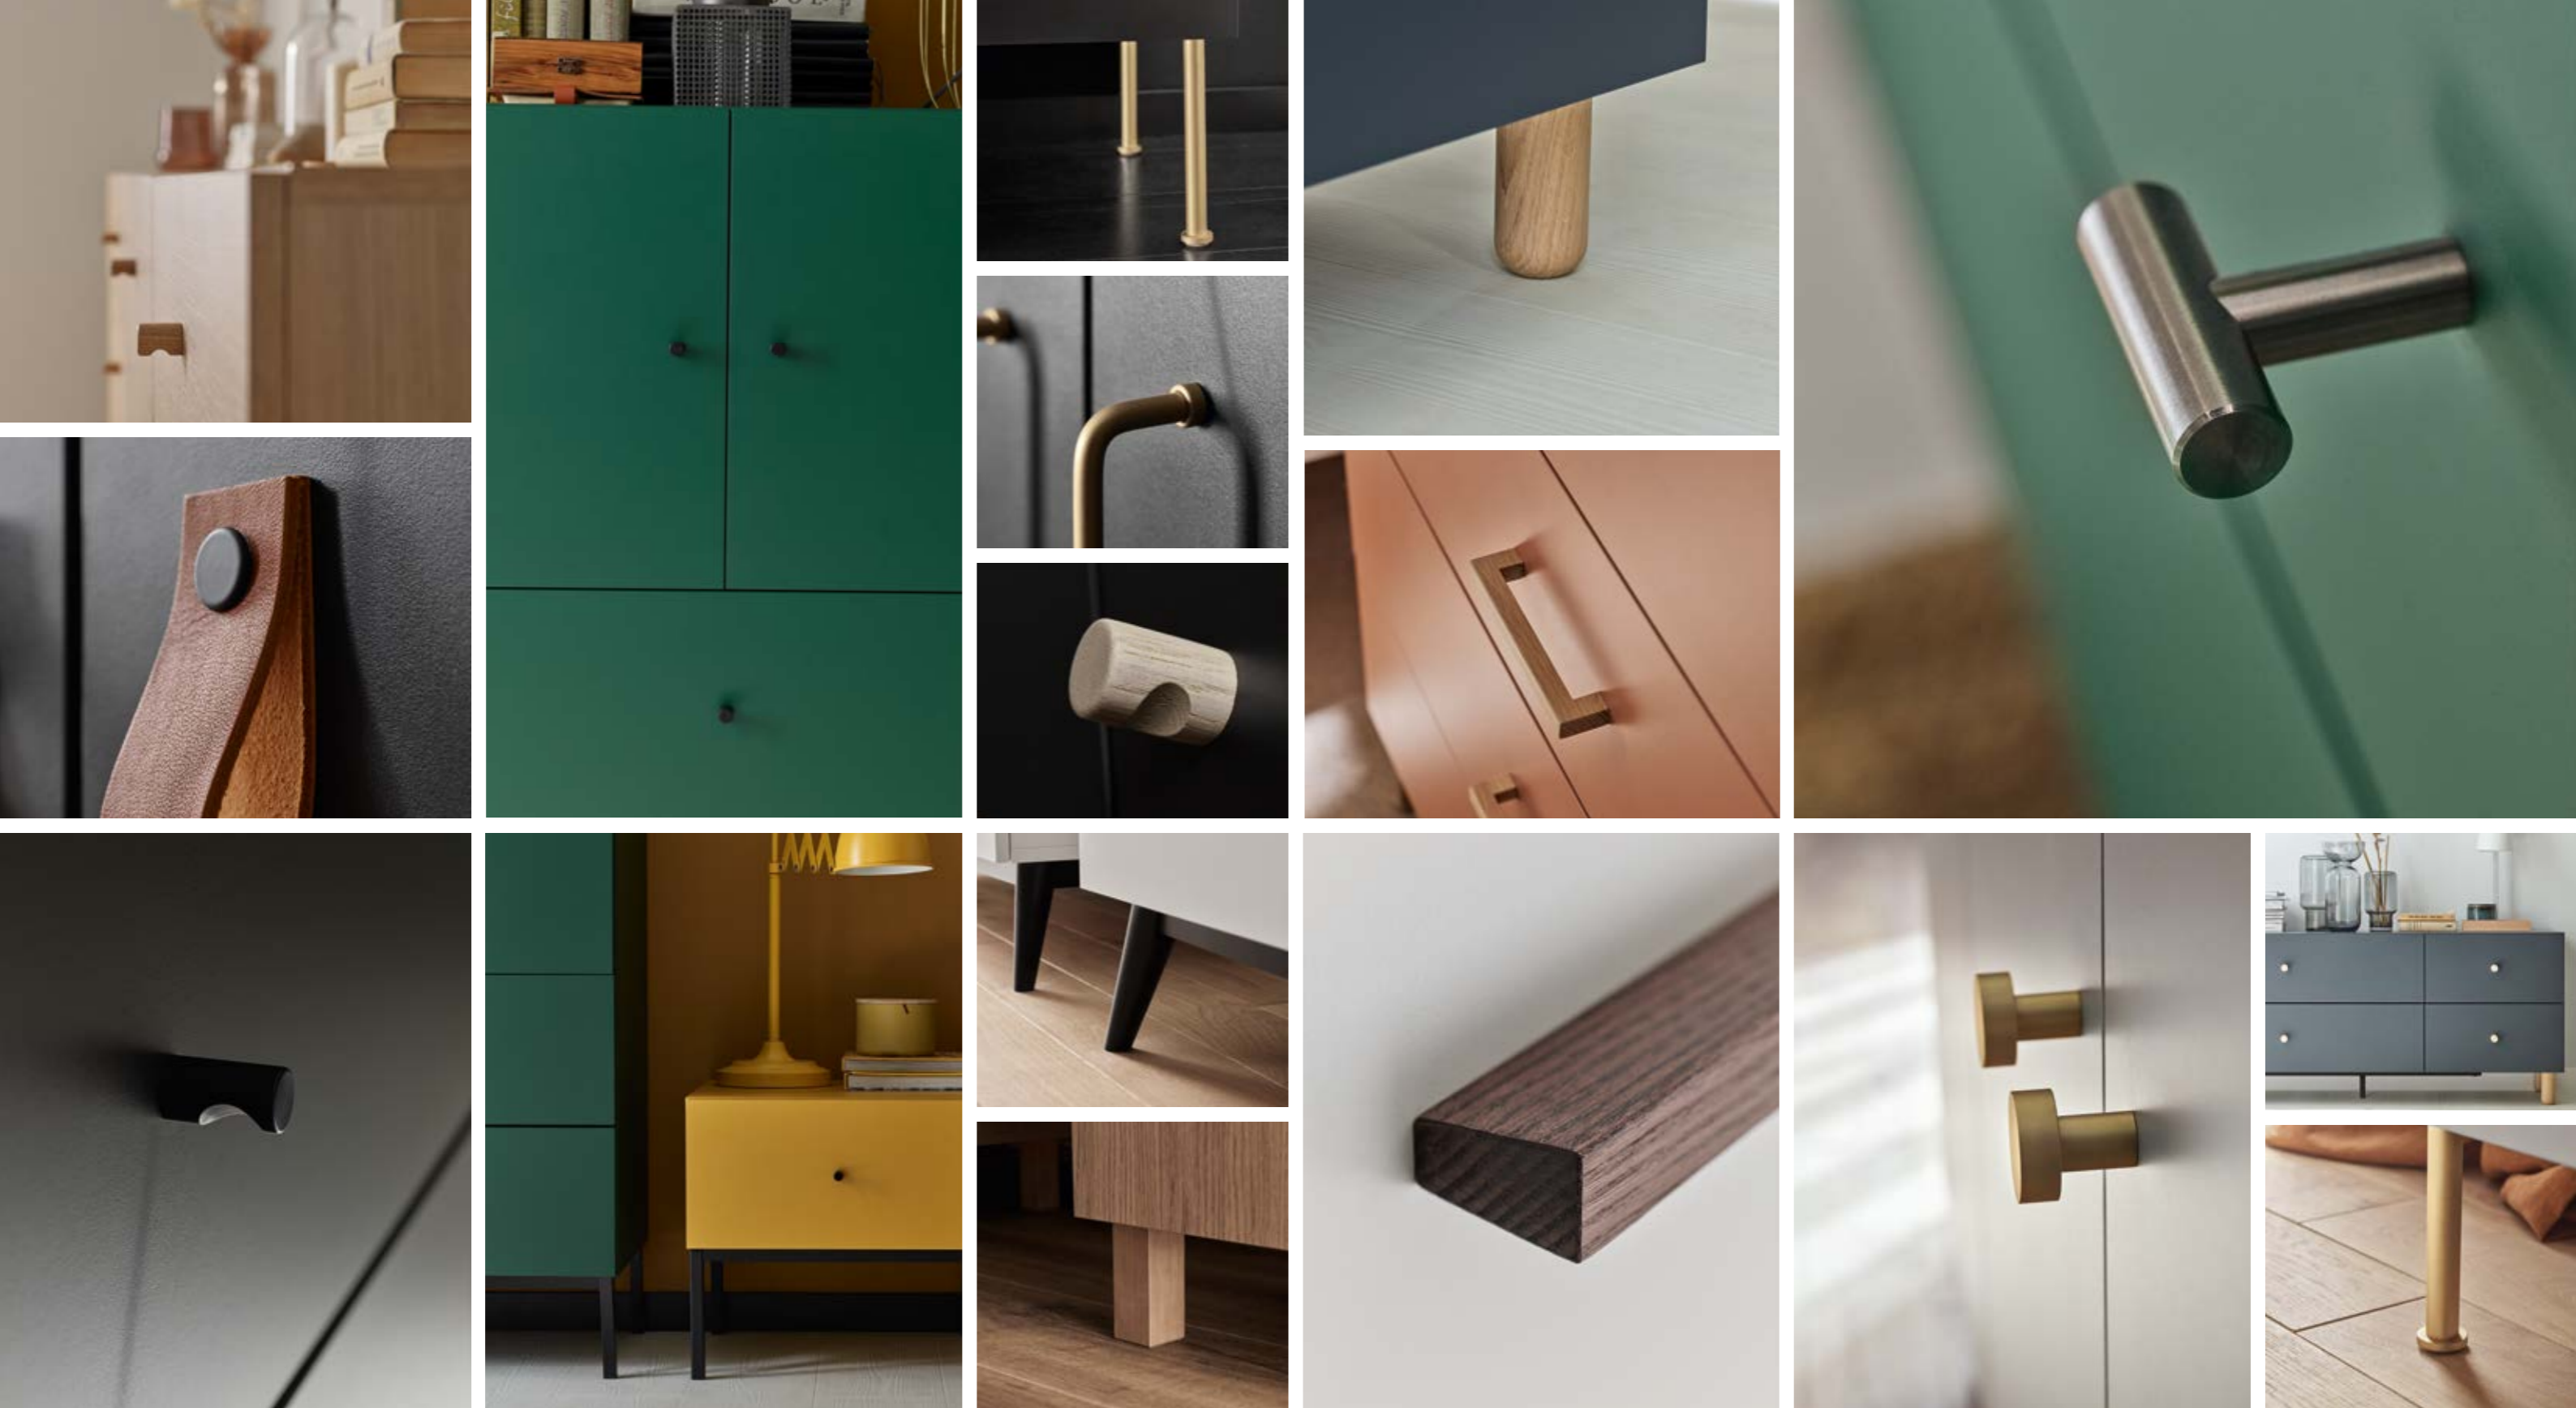

## LICZY SIĘ KAŻDY SZCZEGÓŁ

Dębowe drewno, wytrzymały metal czy elegancka i niesamowicie przyjemna w dotyku skóra? Paleta uchwytów i nóg w meblach Creative to dowód, że siła aranżacji tkwi w detalach. Najmniejszy element wpływa nie tylko na ostateczny wygląd mebla, ale też pomaga określić styl i klimat całego wnętrza. Poznaj możliwości wszystkich elementów systemu Creative i zdecyduj, które z nich zagoszczą w Twoim domu.