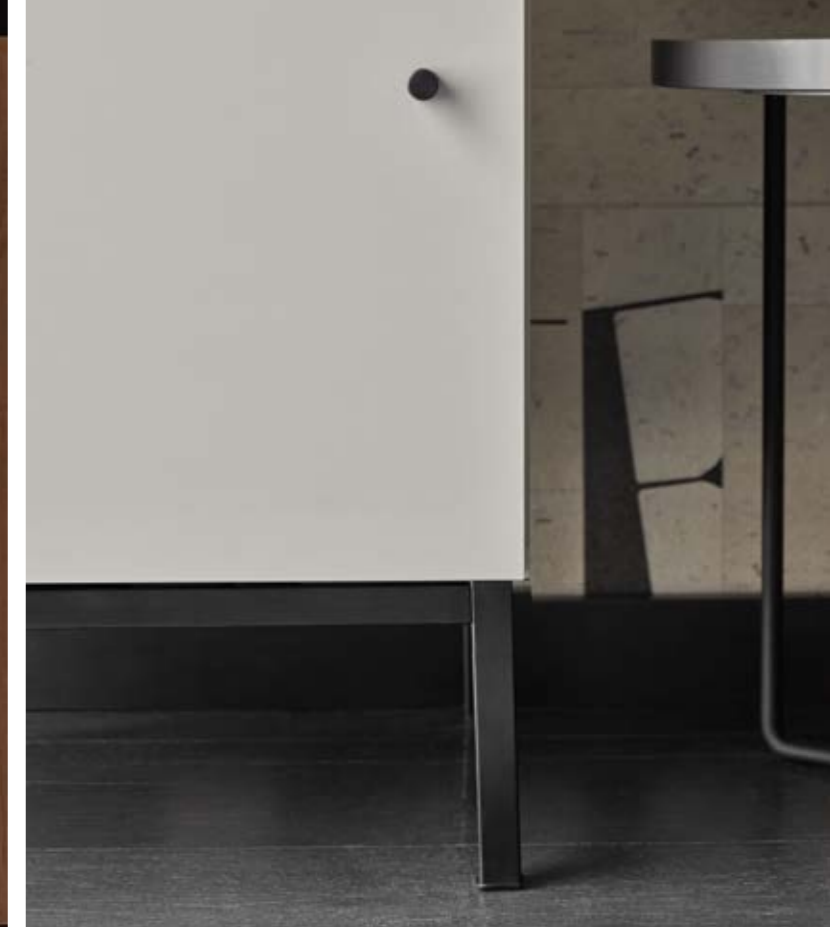

Aby osiągnąć jak najlepsze efekty pracy, zaplanuj przestrzeń, w której funkcjonalność i komfort stworzą pracowniczy team marzeń. Biurko z czarnym blatem pomogą w skupieniu i ułożeniu chaotycznych myśli. Dobierz do niego drewniane skośne nóżki, by nadać mu lekkość. Zestaw wiszących półek i stojących regałów pomogą uporządkować wszystkie niezbędne materiały. Do tego mały stolicek z ulubioną roślinką i praca idzie pełną parą.