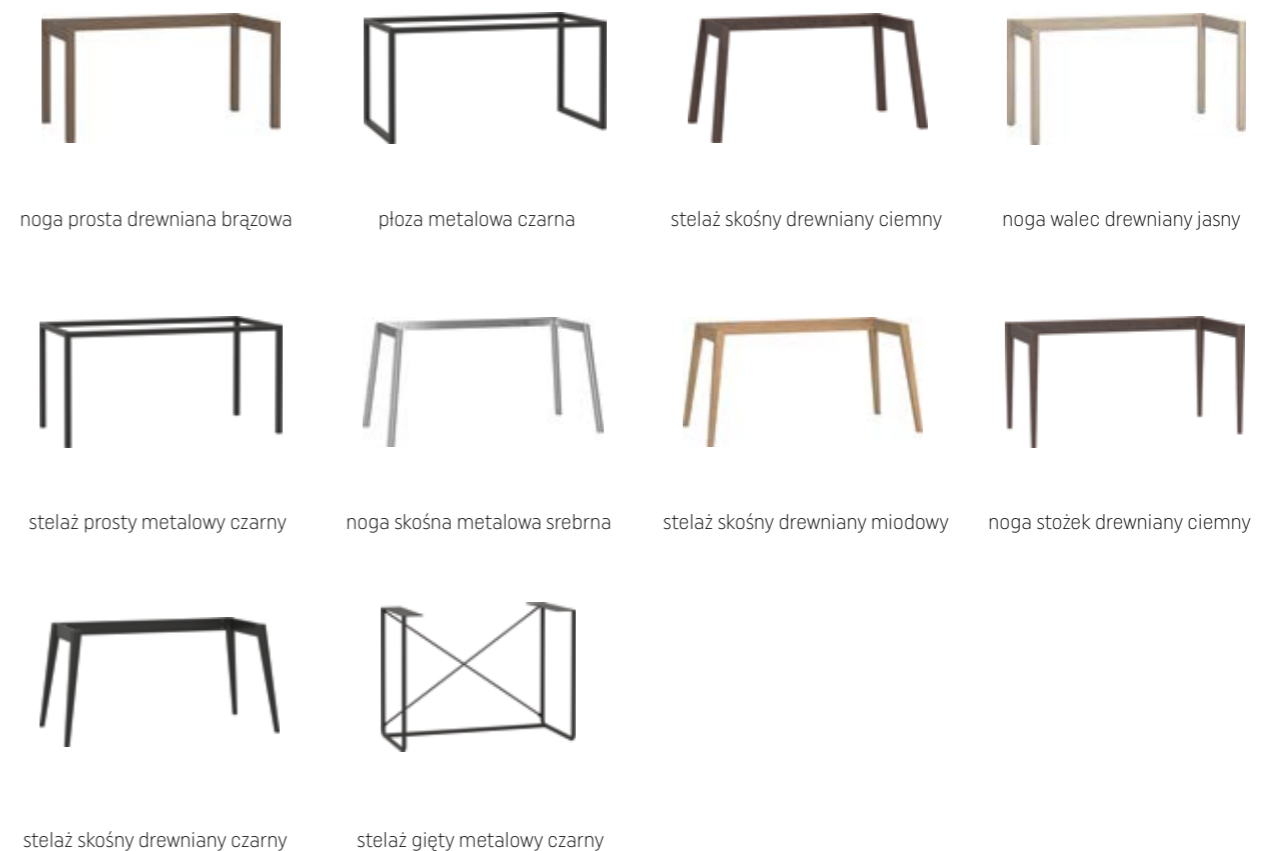

DO WYBORU MASZ 10 RODZAJÓW STELAŻY

Skorzystaj z konfiguratora systemu creative na vox.pl/creative