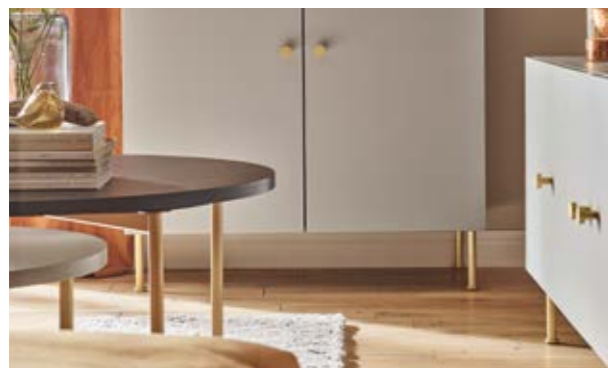

DYSKRETNY UROK SZAROŚCI

48