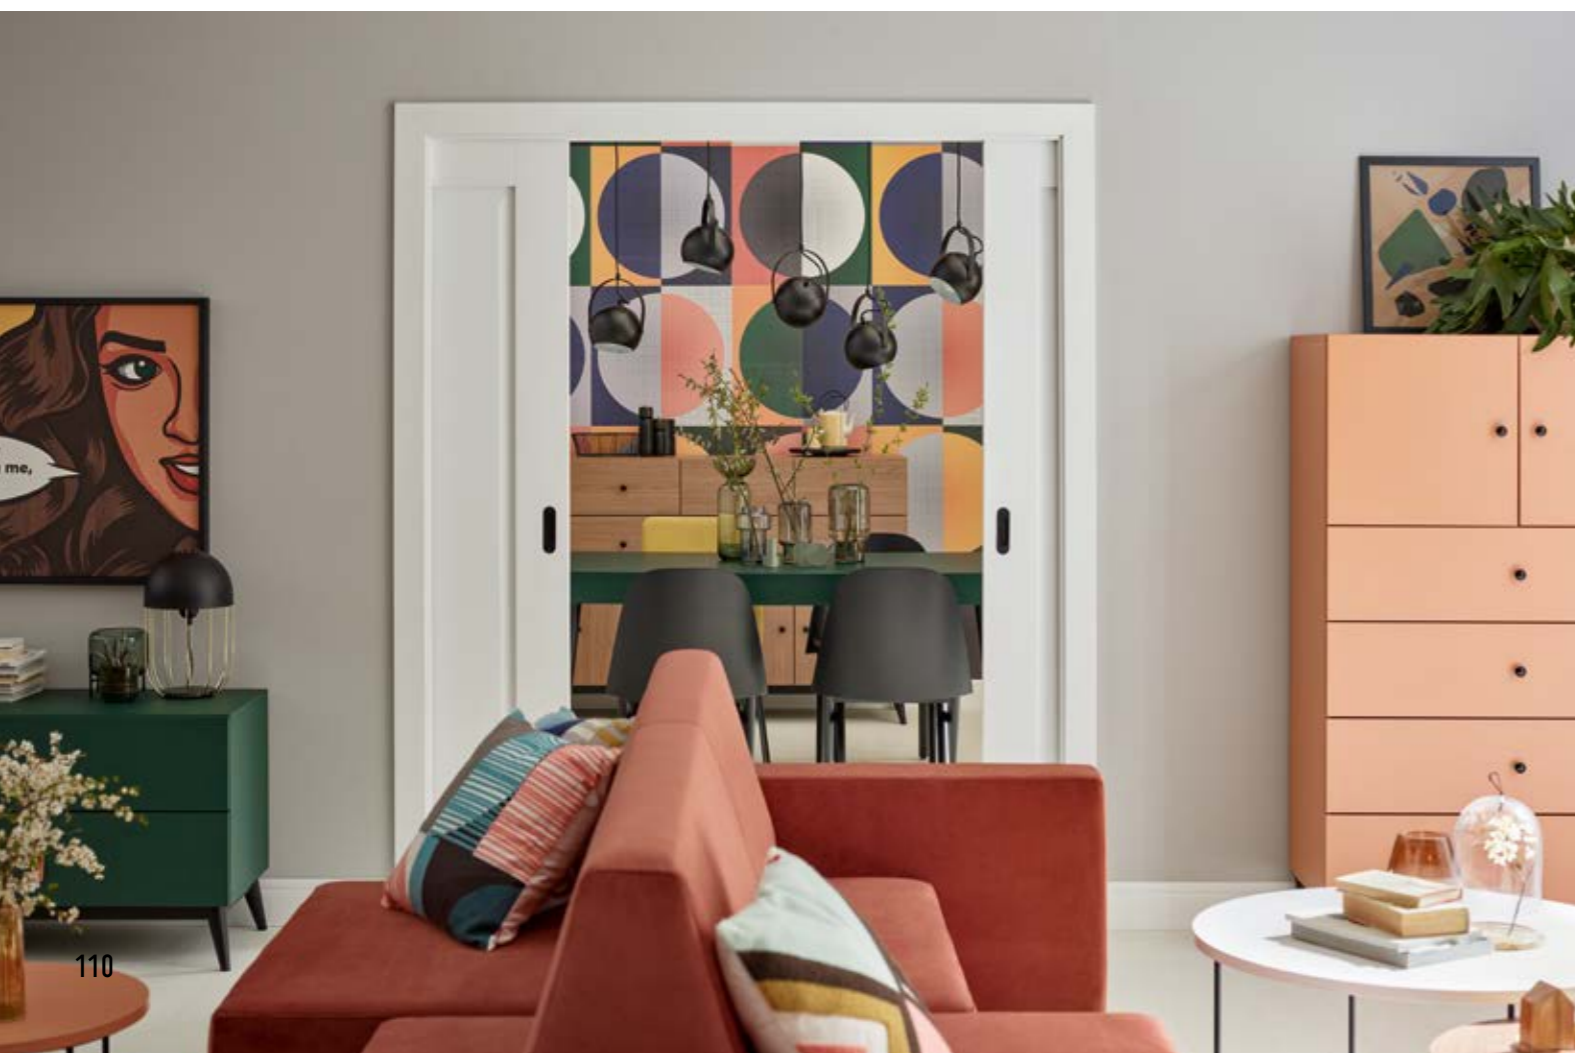

## SZTUKA MIESZKANIA

Szafka, kredens i regał w innym kolorze? Dlaczego nie! W eklektycznym wnętrzu każdy domownik znajdzie coś dla siebie. Kolory, nóżki, uchwyty, układy półek i drzwi - w systemie Creative wszystko skonfigurujesz, jak tylko Ci się podoba. Zestawienie zróżnicowanych mebli w kontrastowych kolorach stworzy nowoczesną, niebanalną przestrzeń. Takie mieszkanie to sztuka.