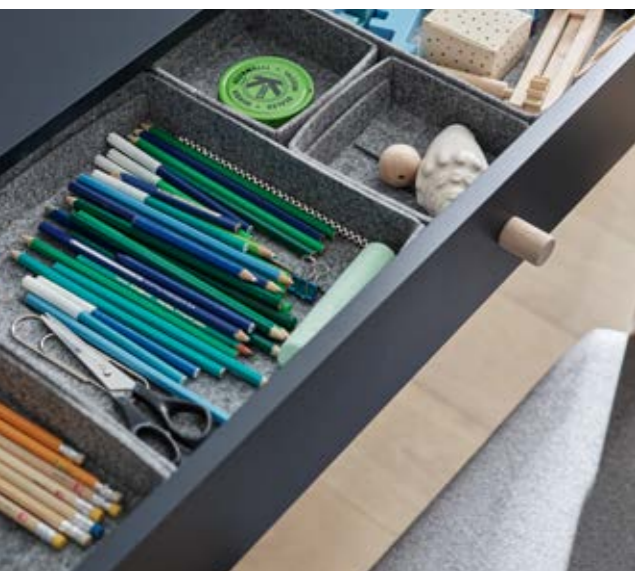

BIBLIOTEKA MATERIAŁÓW

KOLORYSTYKA ŚCIAN

NCS S 0502-R50B

NCS S 2010-R80B

NCS S 7010-R90B

PŁYTY: SZARA, INDYGO ORAZ CZARNA
NOGI: WALEC DREWNIANY JASNY
UCHWYT: WALEC DREWNIANY JASNY

DESKA PODŁOGOWA VOX LAKIEROWANA
SKANDINAVIEN 1-LAMELOWA
DĄB SKAGERRAK
259 ZŁ/M²

ZEGAR PAVE
239 ZŁ

LAMPA BIURKOWA BRIT
179 ZŁ

RAMKA KANNO
19 ZŁ

NARZUTA MEDEA
169 ZŁ

PODUSZKA ERIN
69 ZŁ

ŁÓŻKO 90 CREATIVE
Z PODŁOGĄ NA TAŚMIE

ŚWIECA BLAU
39 ZŁ

LISTWA PRZYPODŁOGOWA
EVERA EV601
40,99 ZŁ/SZT.

SZAFKA 3-DRZWIOWA CREATIVE